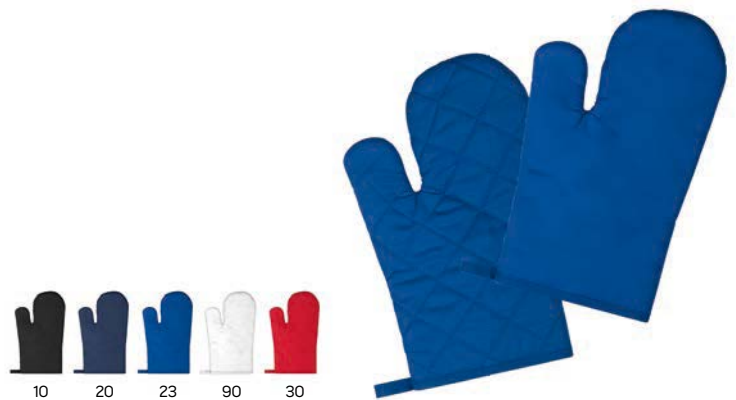

Salt Glove 57.060

PLATNENA RUKAVICA ZA RERNU

Dimenzija: 18 x 27 cm

Tkanina: keper, 145 g/m²

Sastav: 100% poliester

Pakovanje: 100/20/1

Preporučena štampa: sito, preslikač, vez, sublimacija

Pepper Glove 57.062