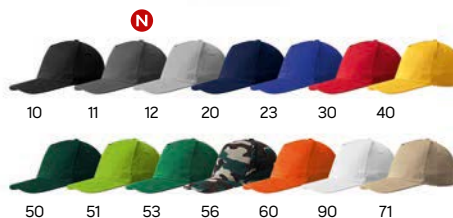

Debbi 54.002

KAČKET, 5 PANELA

Materijal: pamuk
Veličina: 58 cm
Pakovanje: 120/30/1
Preporučena štampa: preslikač, vez