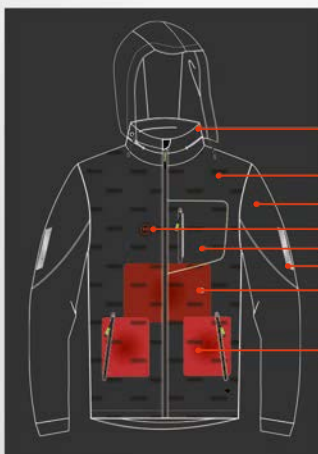

i Modeli iz Rino kolekcije dolaze sa vrećicom za pakovanje u boji modela.

Rino Hoody

Rino Hoody 57.083 S, M, L, XL, XXL, 3XL

Rino Hoody Women 57.084 S, M, L, XL, XXL

JAKNA SA KAPULJAČOM

Sastav: 100% najlon

Pakovanje: 20/1

Preporučena štampa: vez

ivami® sorona®

Inteligentni sistem grejanja

38°C

45°C

50°C

Tri panela od karbonskih vlakana greju vašu centralnu telesnu regiju, sa tri prilagodljiva načina rada:

- ✓ osnovni (bela svetlost),
- ✓ srednji (narandžasta svetlost), i
- ✓ visoki (crvena svetlost).

Precizna kontrola je obezbeđena ugrađenim temperaturnim senzorom na glavnom panelu.

power bank mAh	high mode	medium mode	low mode
5000	2h 40min	3h 20 min	4h 30min
10000	3h 20 min	4h 30min	7h 40min

Thermo Jacket 58.117.11

JAKNA SA UGRAĐENIM GREJAČIMA

Veličine: S, M, L, XL, XXL, 3XL

Sastav: 1. Lice - 100% najlon 2. Postava - 100% najlon

3. Punjenje: Sorona - 100% poliester

4. Kragna i rukavi: 85% pamuk, 15% poliester

Pakovanje: 10/1

Preporučena štampa: sito, vez

i Pomoćna baterija nije uključena

1. 1 skrivena kapuljača unutar okovratnika
2. 2 sorona® punjenje
3. 3 fleksibilni rukavi
4. 4 kontrolno dugme za podešavanje temperature
5. 5 spoljni džepovi
6. 6 reflektivna štampa
7. 7 grejni paneli