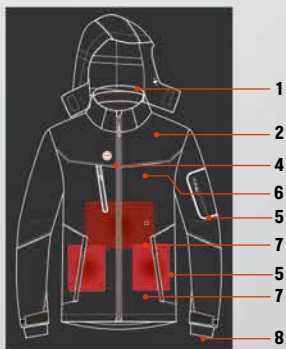

02

RADNA ODEĆA
ZAŠTITNA OBUĆA
SIGURNOSNA ODEĆA
DODATNA RADNA OPREMA

Radna oprema

(60-85)

ivam®

Inteligentni sistem grejanja

2 - Way Stretch Fabric

- 1 odvojiva kapuljača
- 2 rastegljiv materijal u dva smera
- 3 termo-reflektujuća postava
- 4 kontrolno dugme za podešavanje temperature
- 5 džepovi
- 6 reflektivni detalj
- 7 grejni paneli
- 8 elastični rukavi sa otvorima za palac