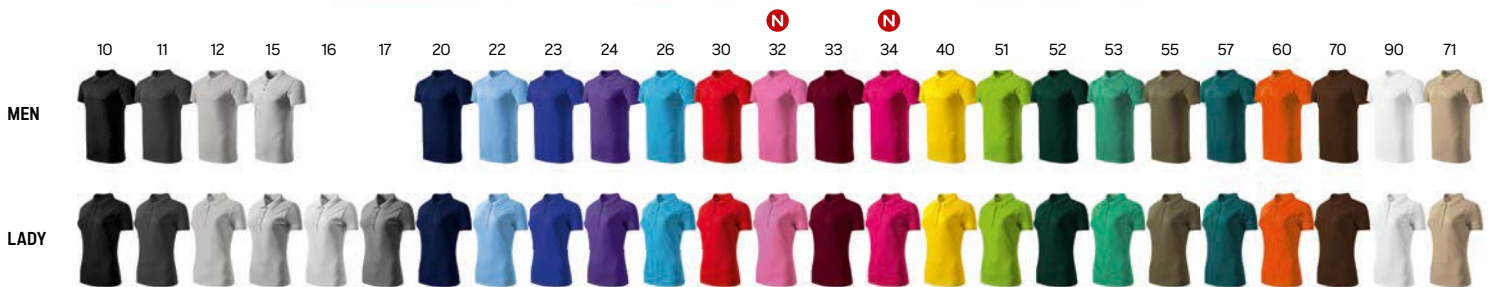

Premium Polo 50.077

POLO MAJICA, 180 g/m²
 Veličine: S, M, L, XL, XXL, 3XL
 Sastav: 100% češljani pamuk, singl
 Pakovanje: 50/5/1
 Preporučena štampa: sito, preslikač, vez, DTG

Premium Polo Lady 50.078

ŽENSKA POLO MAJICA, 180 g/m²
 Veličine: S, M, L, XL, XXL
 Sastav: 100% češljani pamuk, singl
 Pakovanje: 50/5/1
 Preporučena štampa: sito, preslikač, vez, DTG