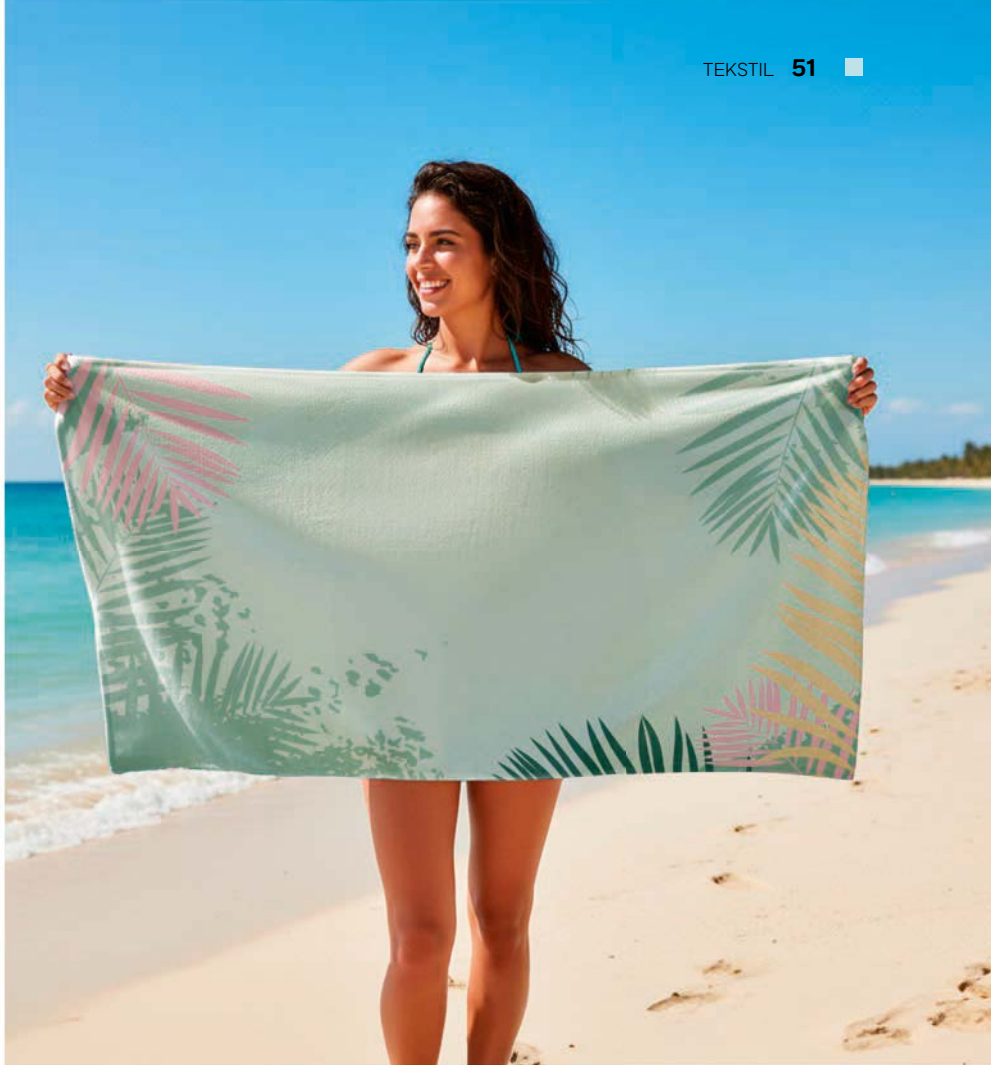

Bliss 40 56.021.90

PEŠKIR ZA SUBLIMACIJU, 370 g/m²

Dimenzija: 40 x 80 cm

Sastav: 65% poliester, 35% pamuk

Pakovanje: 90/10/1

Preporučena štampa: sublimacija

Bliss 75 56.022.90

PEŠKIR ZA SUBLIMACIJU, 370 g/m²

Dimenzija: 75 x 150 cm

Sastav: 65% poliester, 35% pamuk

Pakovanje: 24/6/1

Preporučena štampa: sublimacija

Wellness 30 56.010.90

PEŠKIR ZA LICE, 380 g/m²

Dimenzija: 30 x 50 cm

Sastav: 100% pamuk

Bordura za brendiranje: 65% poliester, 35% pamuk

Pakovanje: 200/25/1

Preporučena štampa: sublimacija

Wellness 50 56.011

PEŠKIR ZA RUKE, 380 g/m²

Dimenzija: 50 x 100 cm

Sastav: 100% pamuk

Bordura za brendiranje: 65% poliester, 35% pamuk

Pakovanje: 50/10/1

Preporučena štampa: sublimacija

WELLNESS 50 dostupan u gore navedenim bojama

Wellness 70 56.012.90

PEŠKIR ZA TUŠIRANJE I KUPANJE, 380 g/m²

Dimenzija: 70 x 140 cm

Sastav: 100% pamuk

Bordura za brendiranje: 65% poliester, 35% pamuk

Pakovanje: 20/5/1

Preporučena štampa: sublimacija